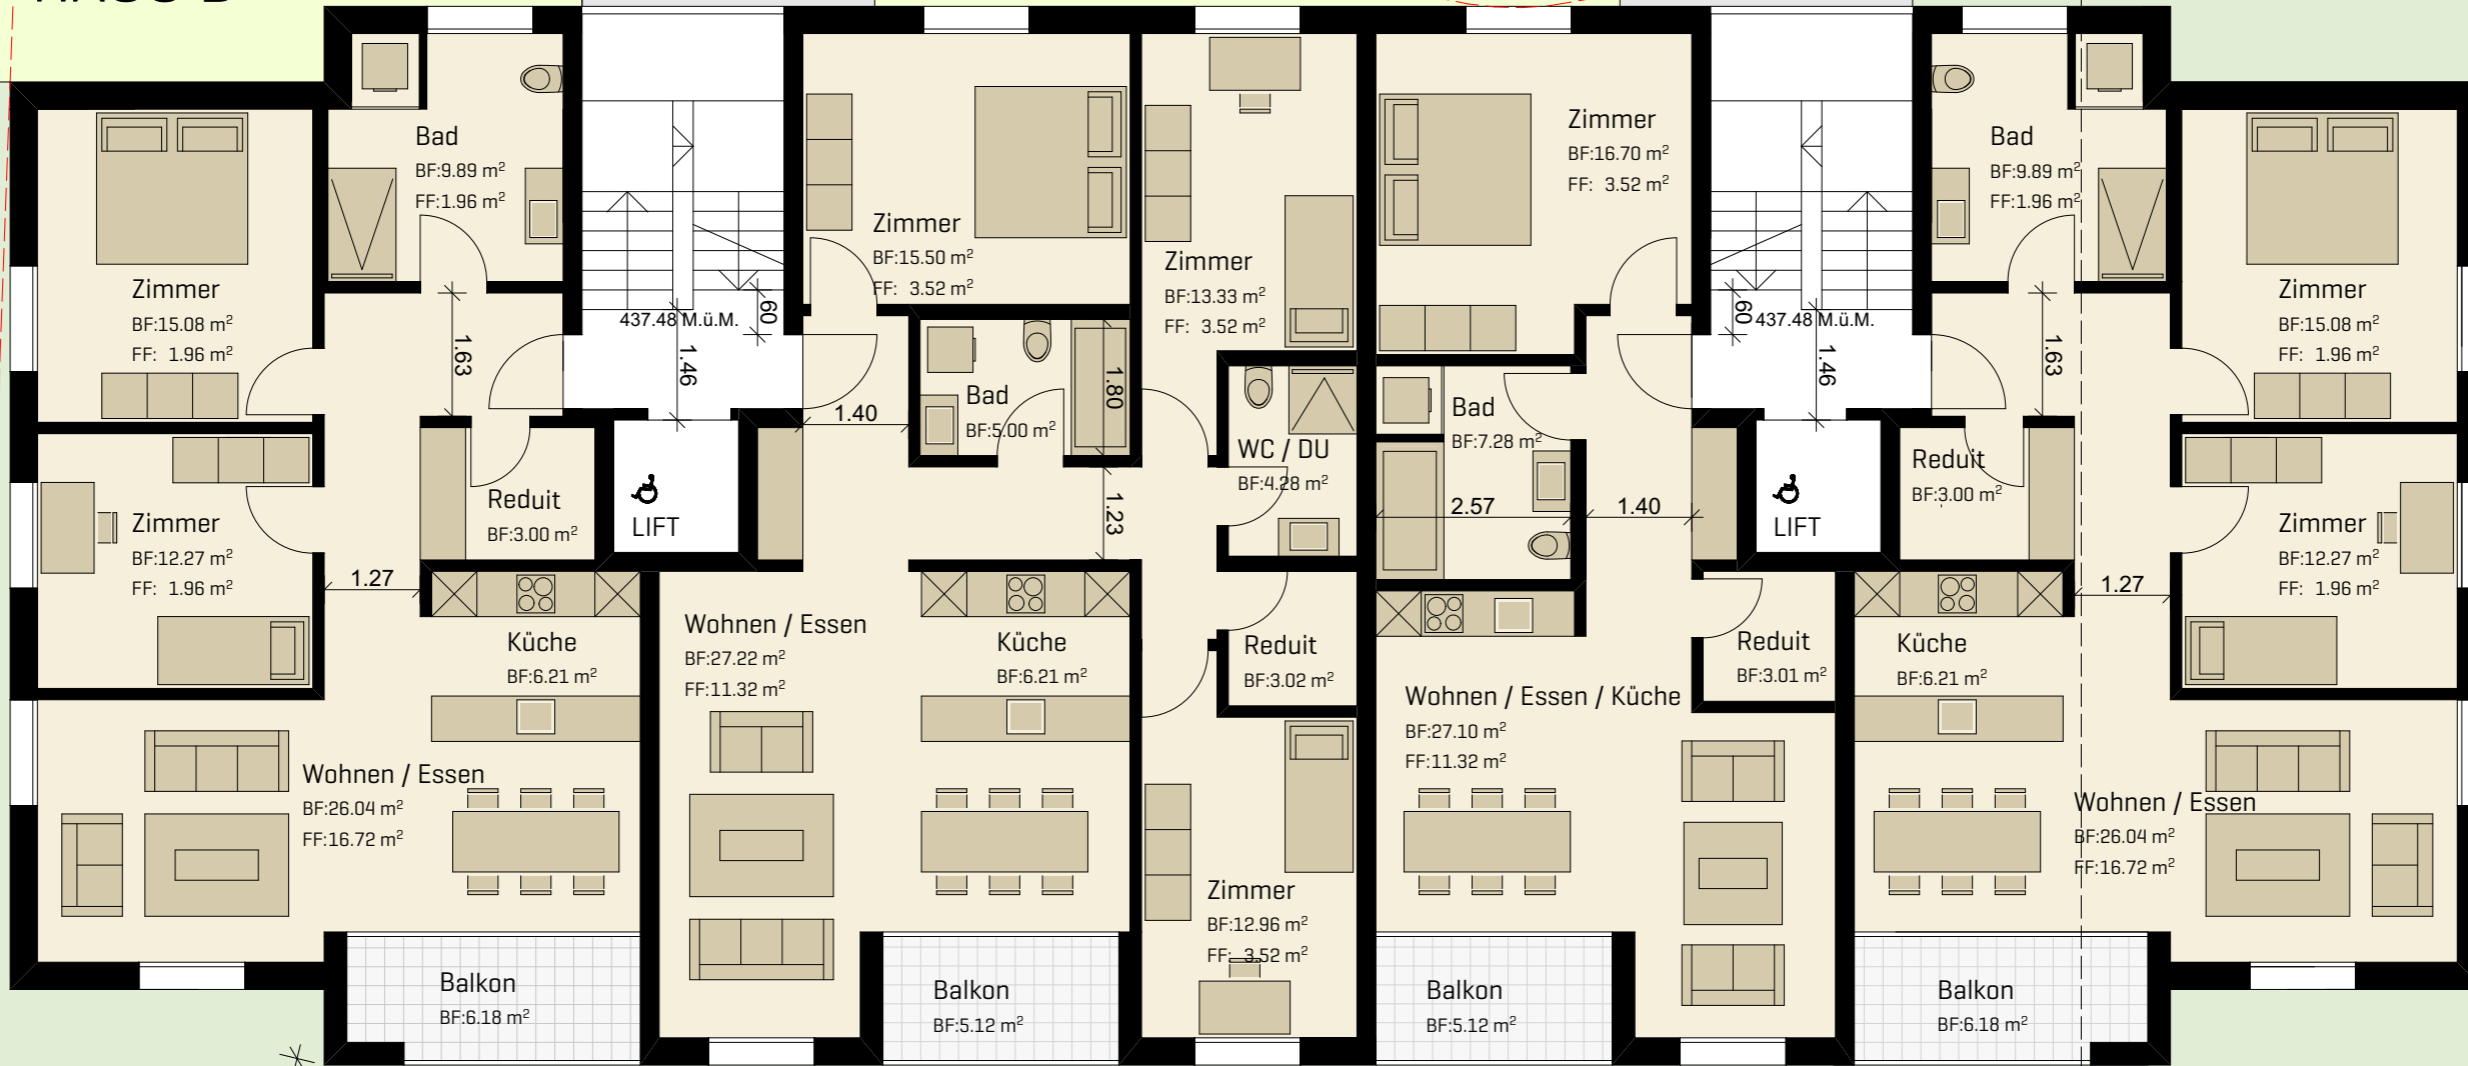

HAUS D

434.42

32.72

1.00

12.00

4.00

1.00

4.15⁵

24.41

32.72

4.15⁵

6.68

1.00

12.00

1.00

434.42